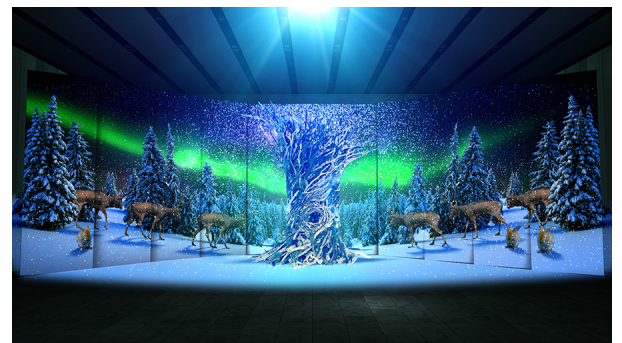

▼WORLD TRAVEL TREE "AOYAMA"/ワールド北青山ビル

12月20日(金)～12月26日(木) ワールド北青山ビル 1F

7日間だけ現れる流木でできた菩提樹、WORLD TRAVEL TREE。危険な栈橋や不思議な世界をめぐる映像など光と音と自然が融合する、ここでしか体験できないインタラクティブなプロジェクションマッピングが楽しめる。